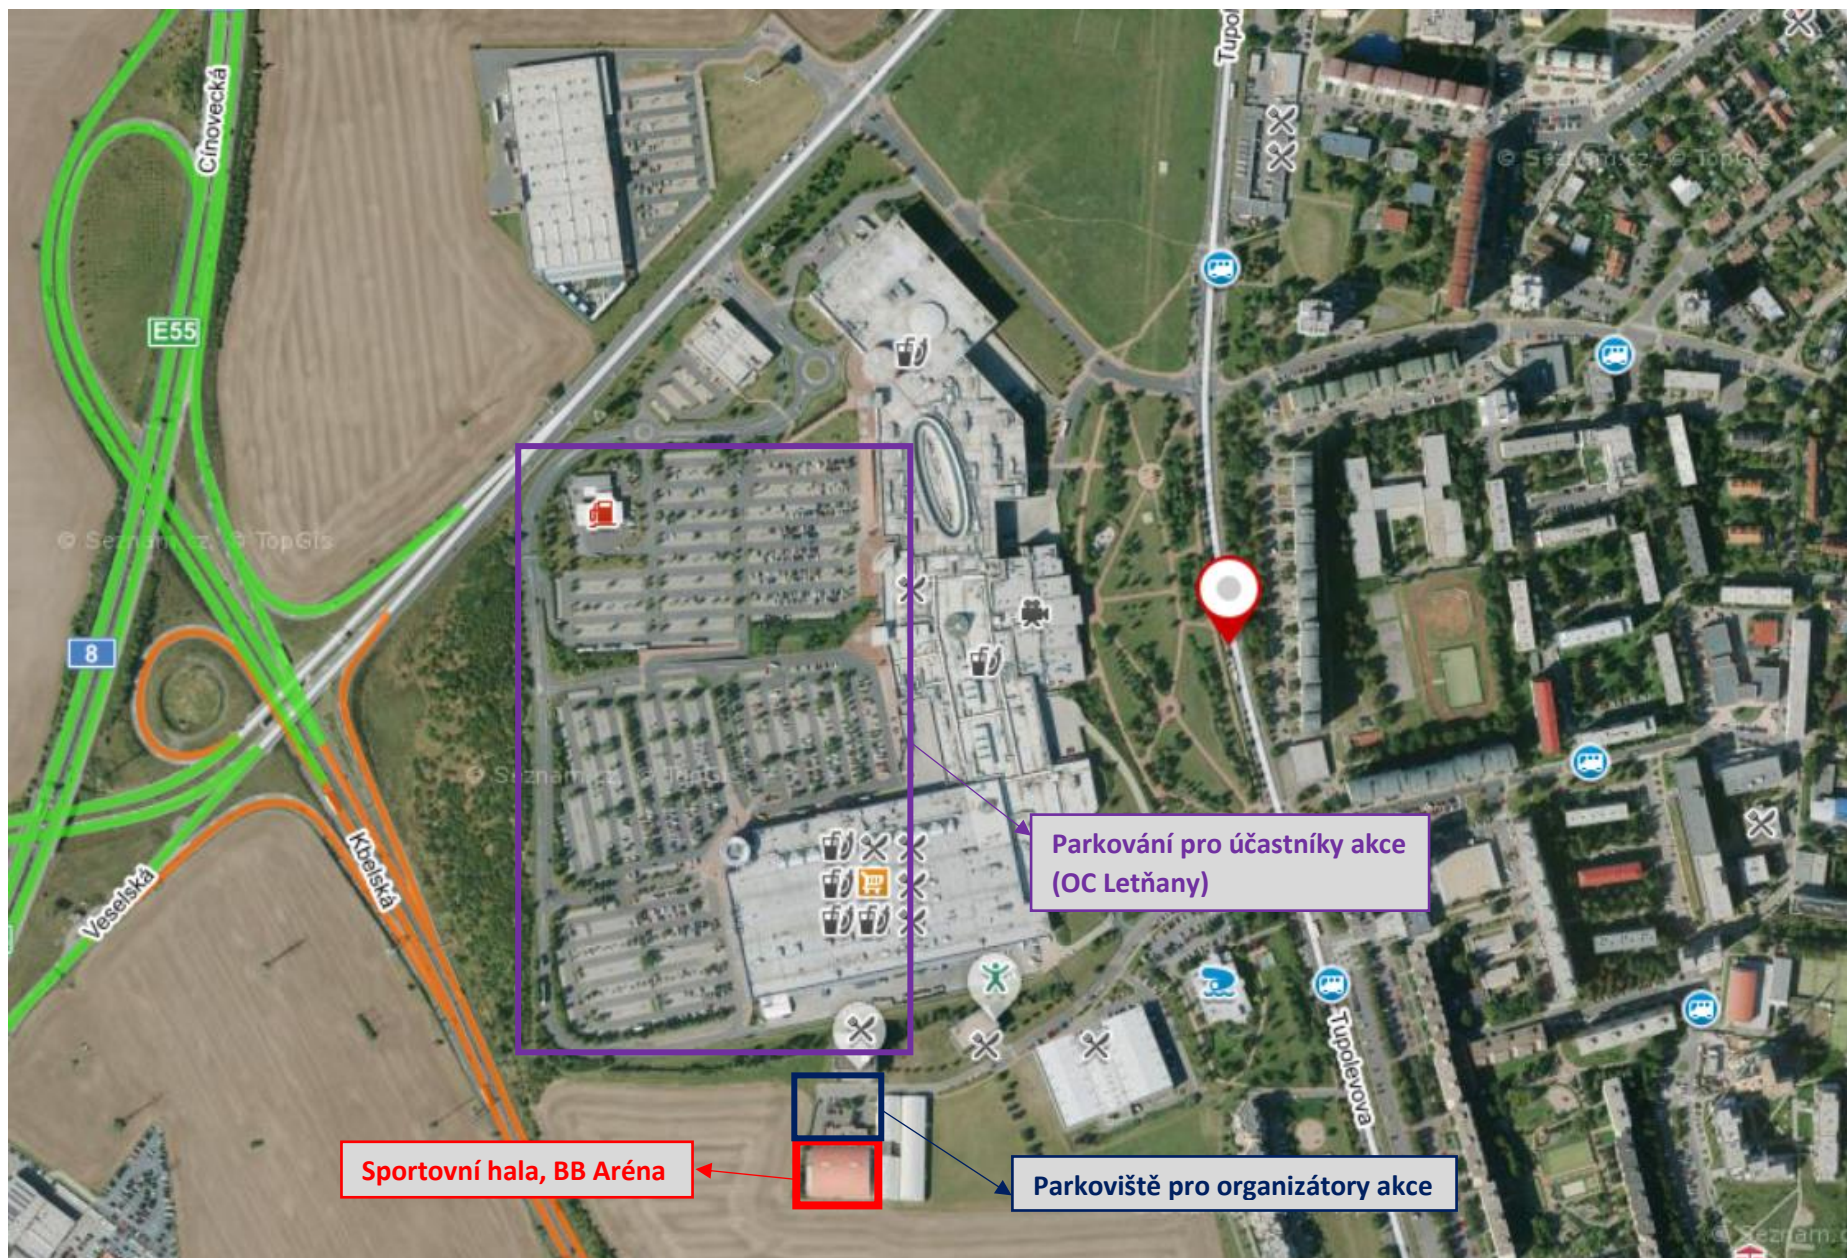

PARKOVÁNÍ

BB Aréna, Tupolevova 710, Praha 9