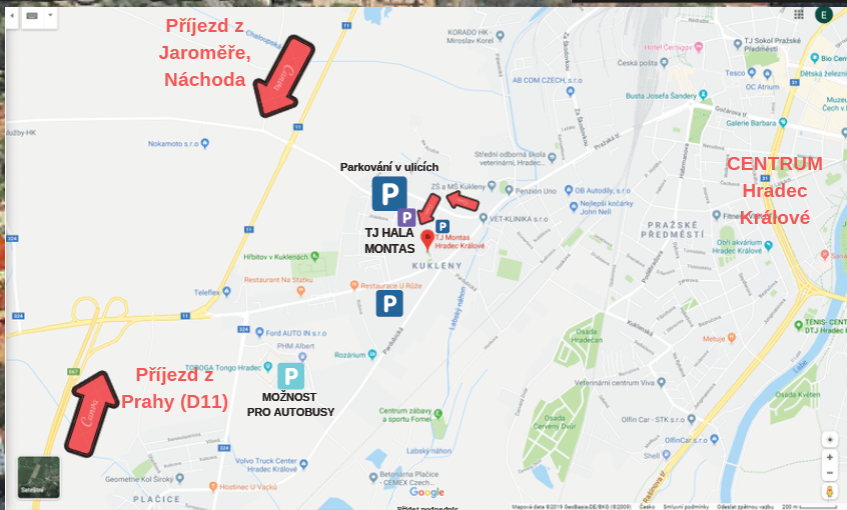

JAK SE DOSTANETE DO HALY MONTAS?

BADMINTONOVÁ HALA
TJ MONTAS
ZDENKA WIRTHA,
HRADEC KRÁLOVÉ, 500 04
50° 12' 18.291"N. 15° 47' 33.496"E

pro organizátory a ČSAR je připraveno parkování přímo v areálu sokolovny - vjezd na zahradu

pro osobní automobily možnost parkování na modře vyznačených místech - přímo u haly, na hlavní silnici (k hale projedete „myši uličkou“) nebo v dlouhých ulicích u rodinných domů

autobusy prosíme o vysazení účastníků u haly (Anenské náměstí) a přejetí na parkoviště u obchodního centra HYPERALBERT viz mapka - NEZAJÍZDĚT K HALE!